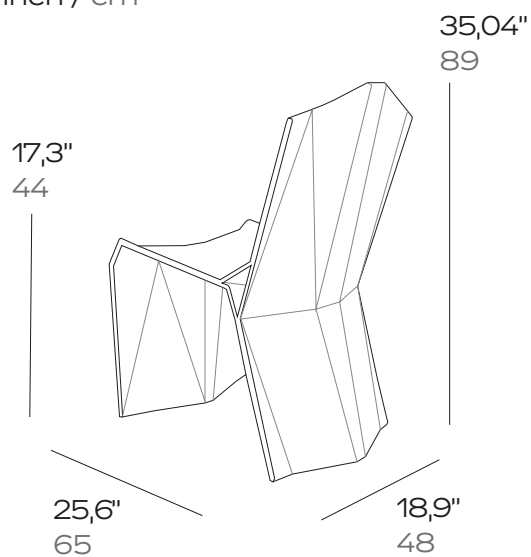

DIMENSIONS / MEDIDAS

inch / cm

* Most of our products are made of recycled PETG and are suitable for outdoor use. PETG is recognized as a safe, non-toxic, durable and 100% recyclable material.

However, please note that prolonged exposure to sunlight may cause discoloration.

* La mayor parte de nuestros productos están realizados en PETG reciclado y pueden ser utilizados en el exterior. El PETG es reconocido como un material seguro, no tóxico, duradero y 100% reciclable.

Sin embargo, tenga en cuenta que una exposición prolongada a la luz solar puede causar decoloración.