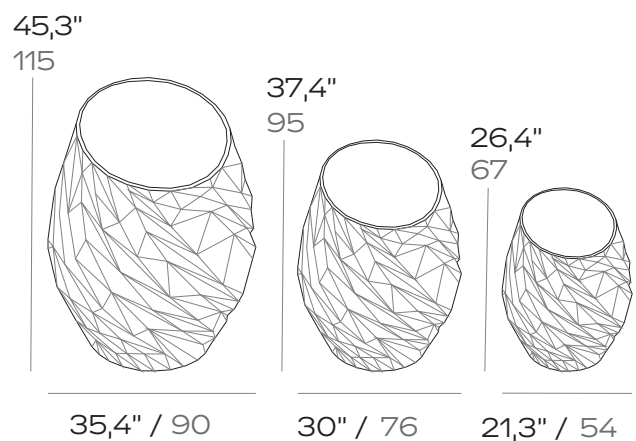

DIMENSIONS / MEDIDAS

inch / cm