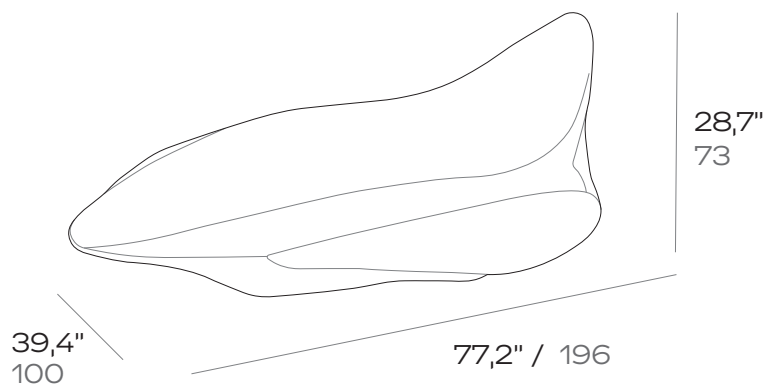

DIMENSIONS / MEDIDAS

inch / cm