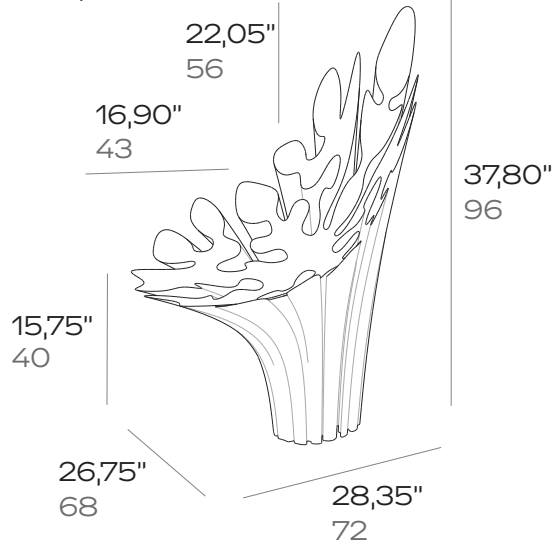

WEIGHT / PESO

39,70 lb / 18 kg

BOX VOLUME / VOLUMEN CAJA

31,4 cft / 0,89 m³

MATERIALS / MATERIALES

PLA Polymer *
Polímero PLA *

DIMENSIONS / MEDIDAS

inch / cm