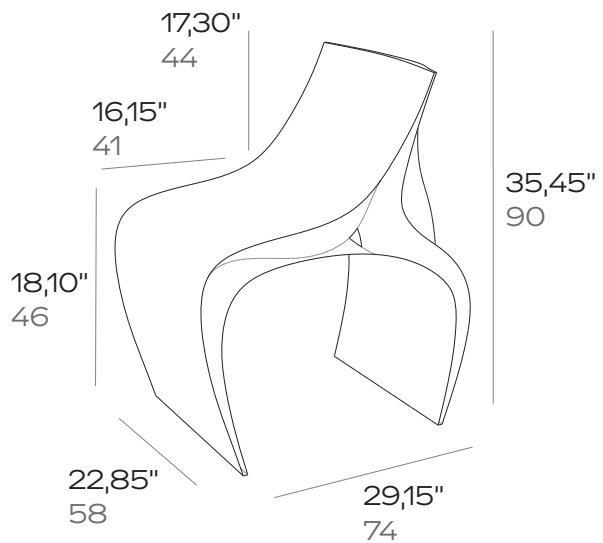

DIMENSIONS / MEDIDAS

inch / cm

* Most of our products are made of recycled PETG and are suitable for outdoor use. PETG is recognized as a safe, non-toxic, durable and 100% recyclable material.

However, please note that prolonged exposure to sunlight may cause discoloration.

* La mayor parte de nuestros productos están realizados en PETG reciclado y pueden ser utilizados en el exterior. El PETG es reconocido como un material seguro, no tóxico, duradero y 100% reciclable.

Sin embargo, tenga en cuenta que una exposición prolongada a la luz solar puede causar decoloración.