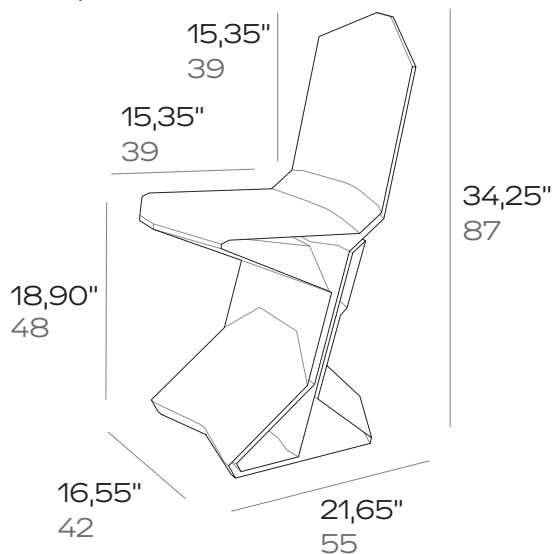

DIMENSIONS / MEDIDAS

inch / cm

* Most of our products are made of recycled PETG and are suitable for outdoor use. PETG is recognized as a safe, non-toxic, durable and 100% recyclable material.

However, please note that prolonged exposure to sunlight may cause discoloration.

* La mayor parte de nuestros productos están realizados en PETG reciclado y pueden ser utilizados en el exterior. El PETG es reconocido como un material seguro, no tóxico, duradero y 100% reciclable.

Sin embargo, tenga en cuenta que una exposición prolongada a la luz solar puede causar decoloración.