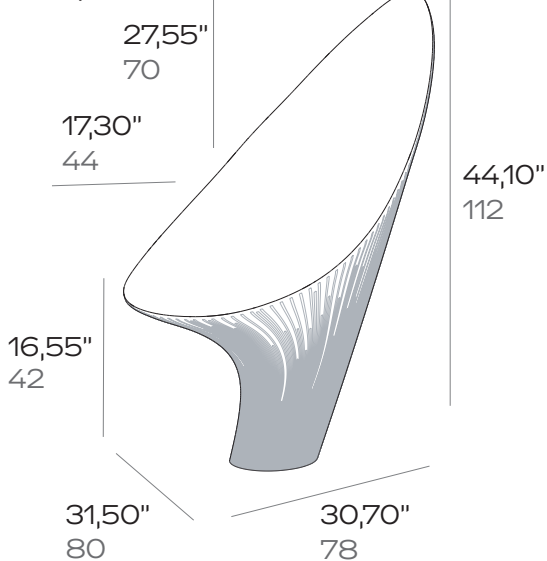

## WEIGHT / PESO

48,50 lb / 22 kg

## BOX VOLUME / VOLUMEN CAJA

43,3 cft / 1,23 m<sup>3</sup>

## DIMENSIONS / MEDIDAS

inch / cm

\* Outdoor use of products made in PLA is not recommended.

\* No se recomienda el uso en exteriores de los productos realizados en PLA.